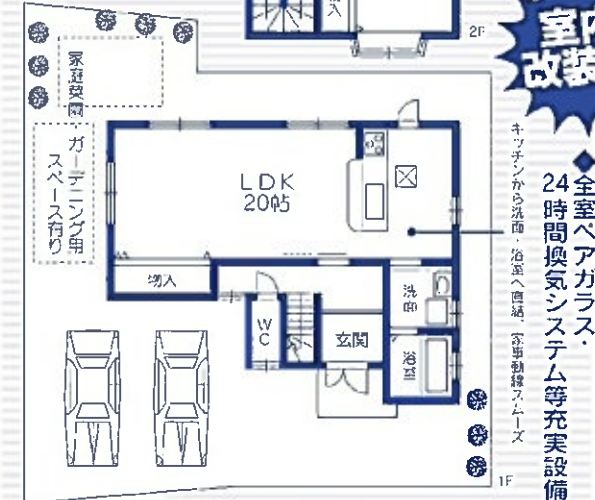

オープンハウス開催!! 2月5日(日)・11日(土)・12日(日) PM1:00~PM5:00

※期間中に成功した場合はオープンハウスを中止することがございます。

A 岩橋
J R和歌山線
田井ノ瀬

平成19年2月建築!!

価格 **1,380**万円

付帯費おまかせ
購入額1,500万円の標準
月利**39,439**円安無し
金利1.75%(変動) 借期35年

◆前面道路6m
◆室内綺麗にお使いです

土地面積**48.00**坪付